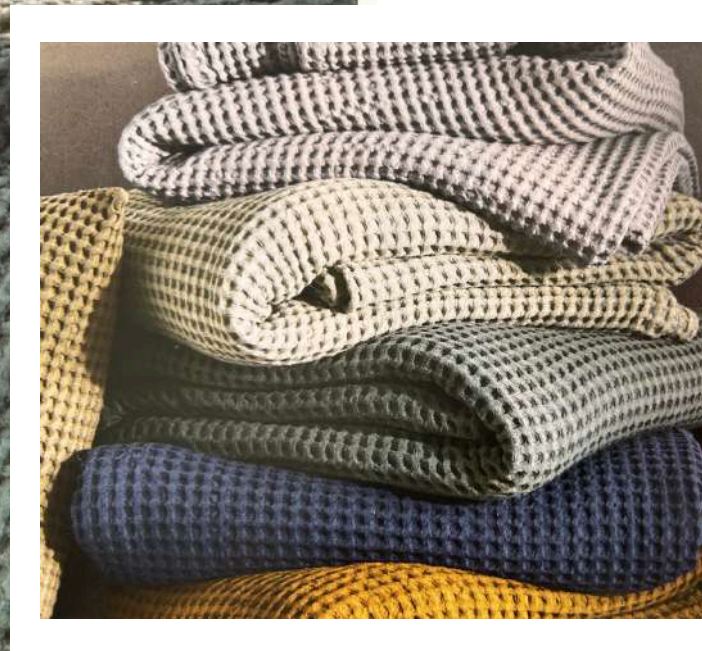

COLCHAS,
PLAIDS &
COJINES