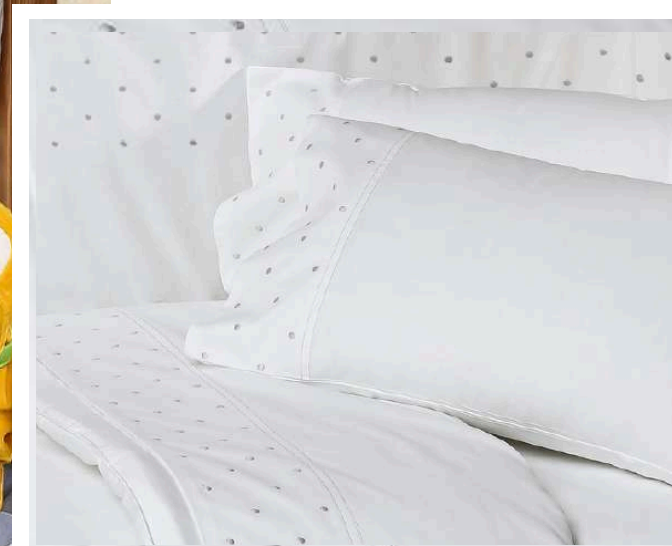

COLORES BODOQUE:
Gris, rosa, blanco y azul.

100%
ALGODÓN

PERCAL
(200, 300, 400 HILOS)

PERCAL
(200 HILOS ORGÁNICO)

DISPONIBLE TOALLA
BEBÉ CON CAPUCHA