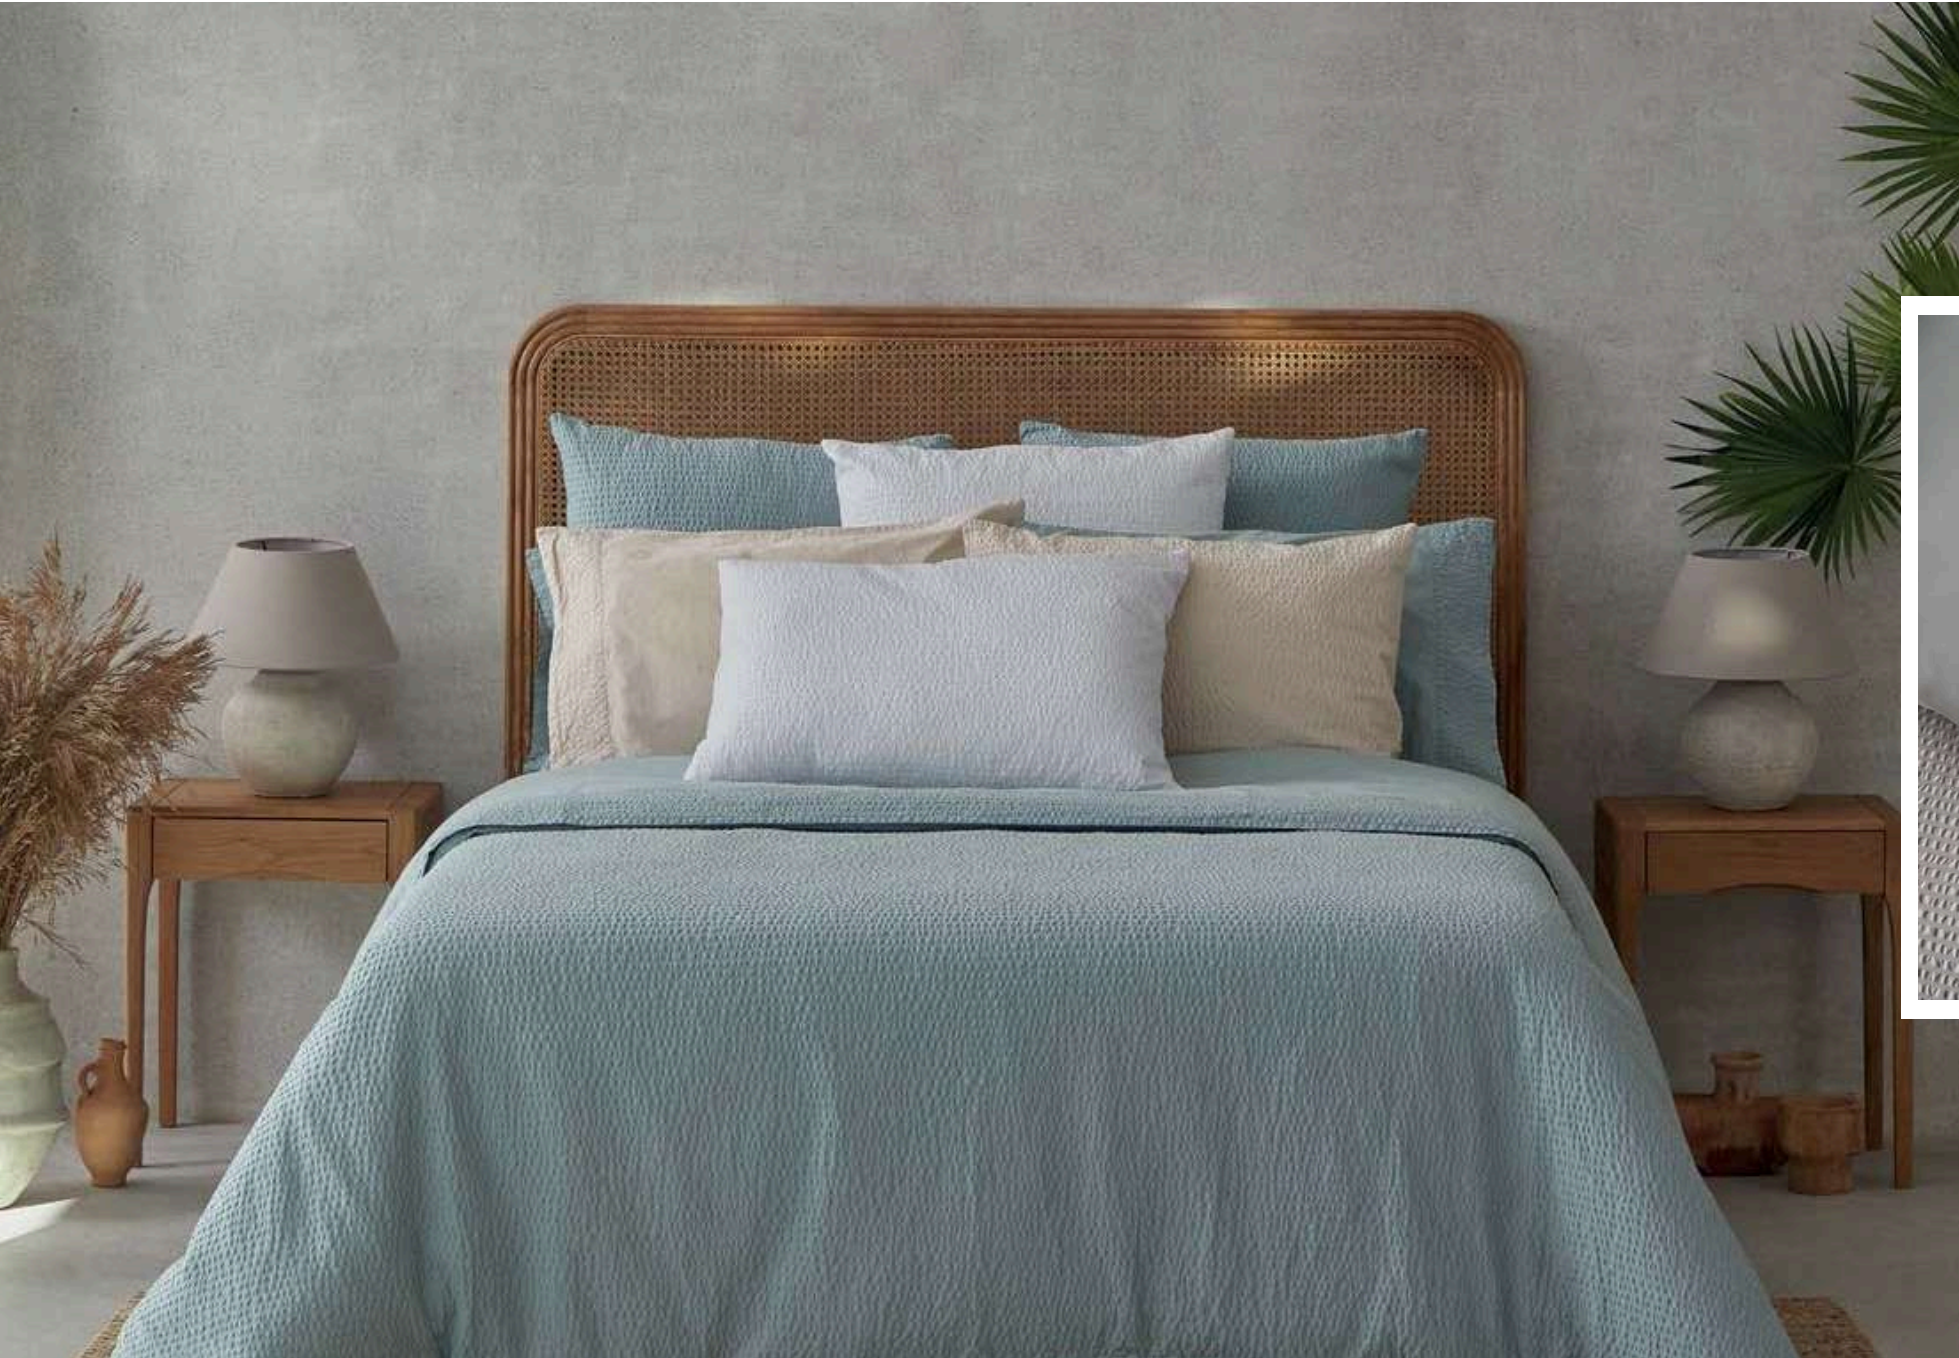

PALMA

COLORES:
Arena, Blanco y Azul.

100%
ALGODÓN

PERCAL
(200 HILOS)