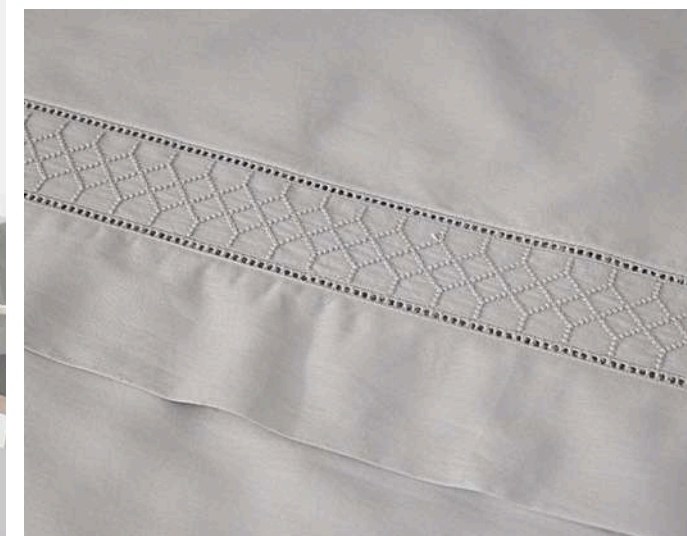

100%
ALGODÓN

PERCAL
(200, 300, 400 HILOS)

PERCAL
(200 HILOS ORGÁNICO)

SATÉN
(300, 400, 600, 1000 HILOS)

SATÉN
(300 HILOS ORGÁNICO)

ALGODÓN EGIPCIO
(650, 850 HILOS)