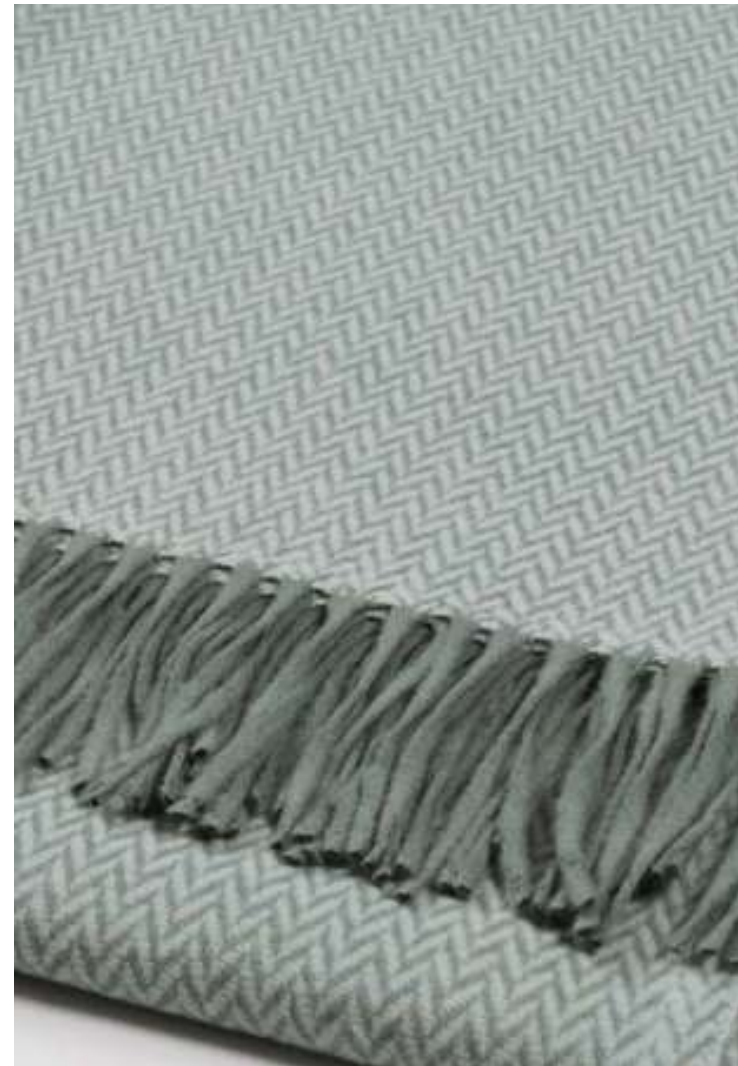

Lana Merina Australiana Espiga.
100% Merino Australiano.
Consultar tonos. Medidas 130x200.