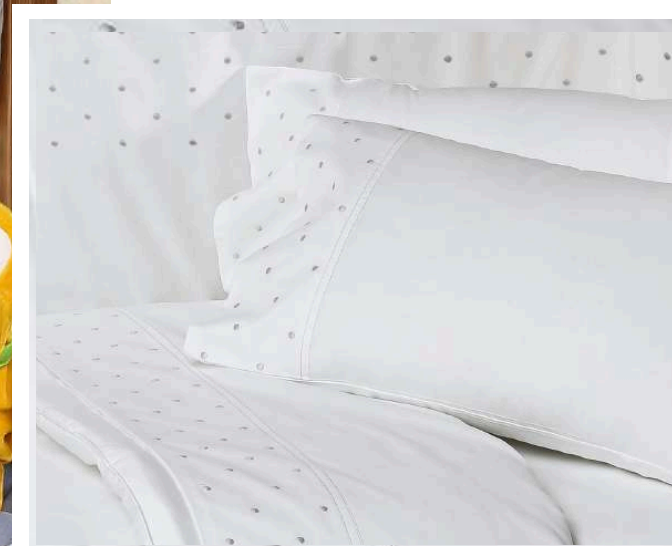

COLORES BODOQUE:
Gris, rosa, blanco y azul.

100%
ALGODÓN

PERCAL
(200, 300, 400, 500 HILOS)

PERCAL
(200 HILOS ORGÁNICO)

DISPONIBLE TOALLA
BEBÉ CON CAPUCHA