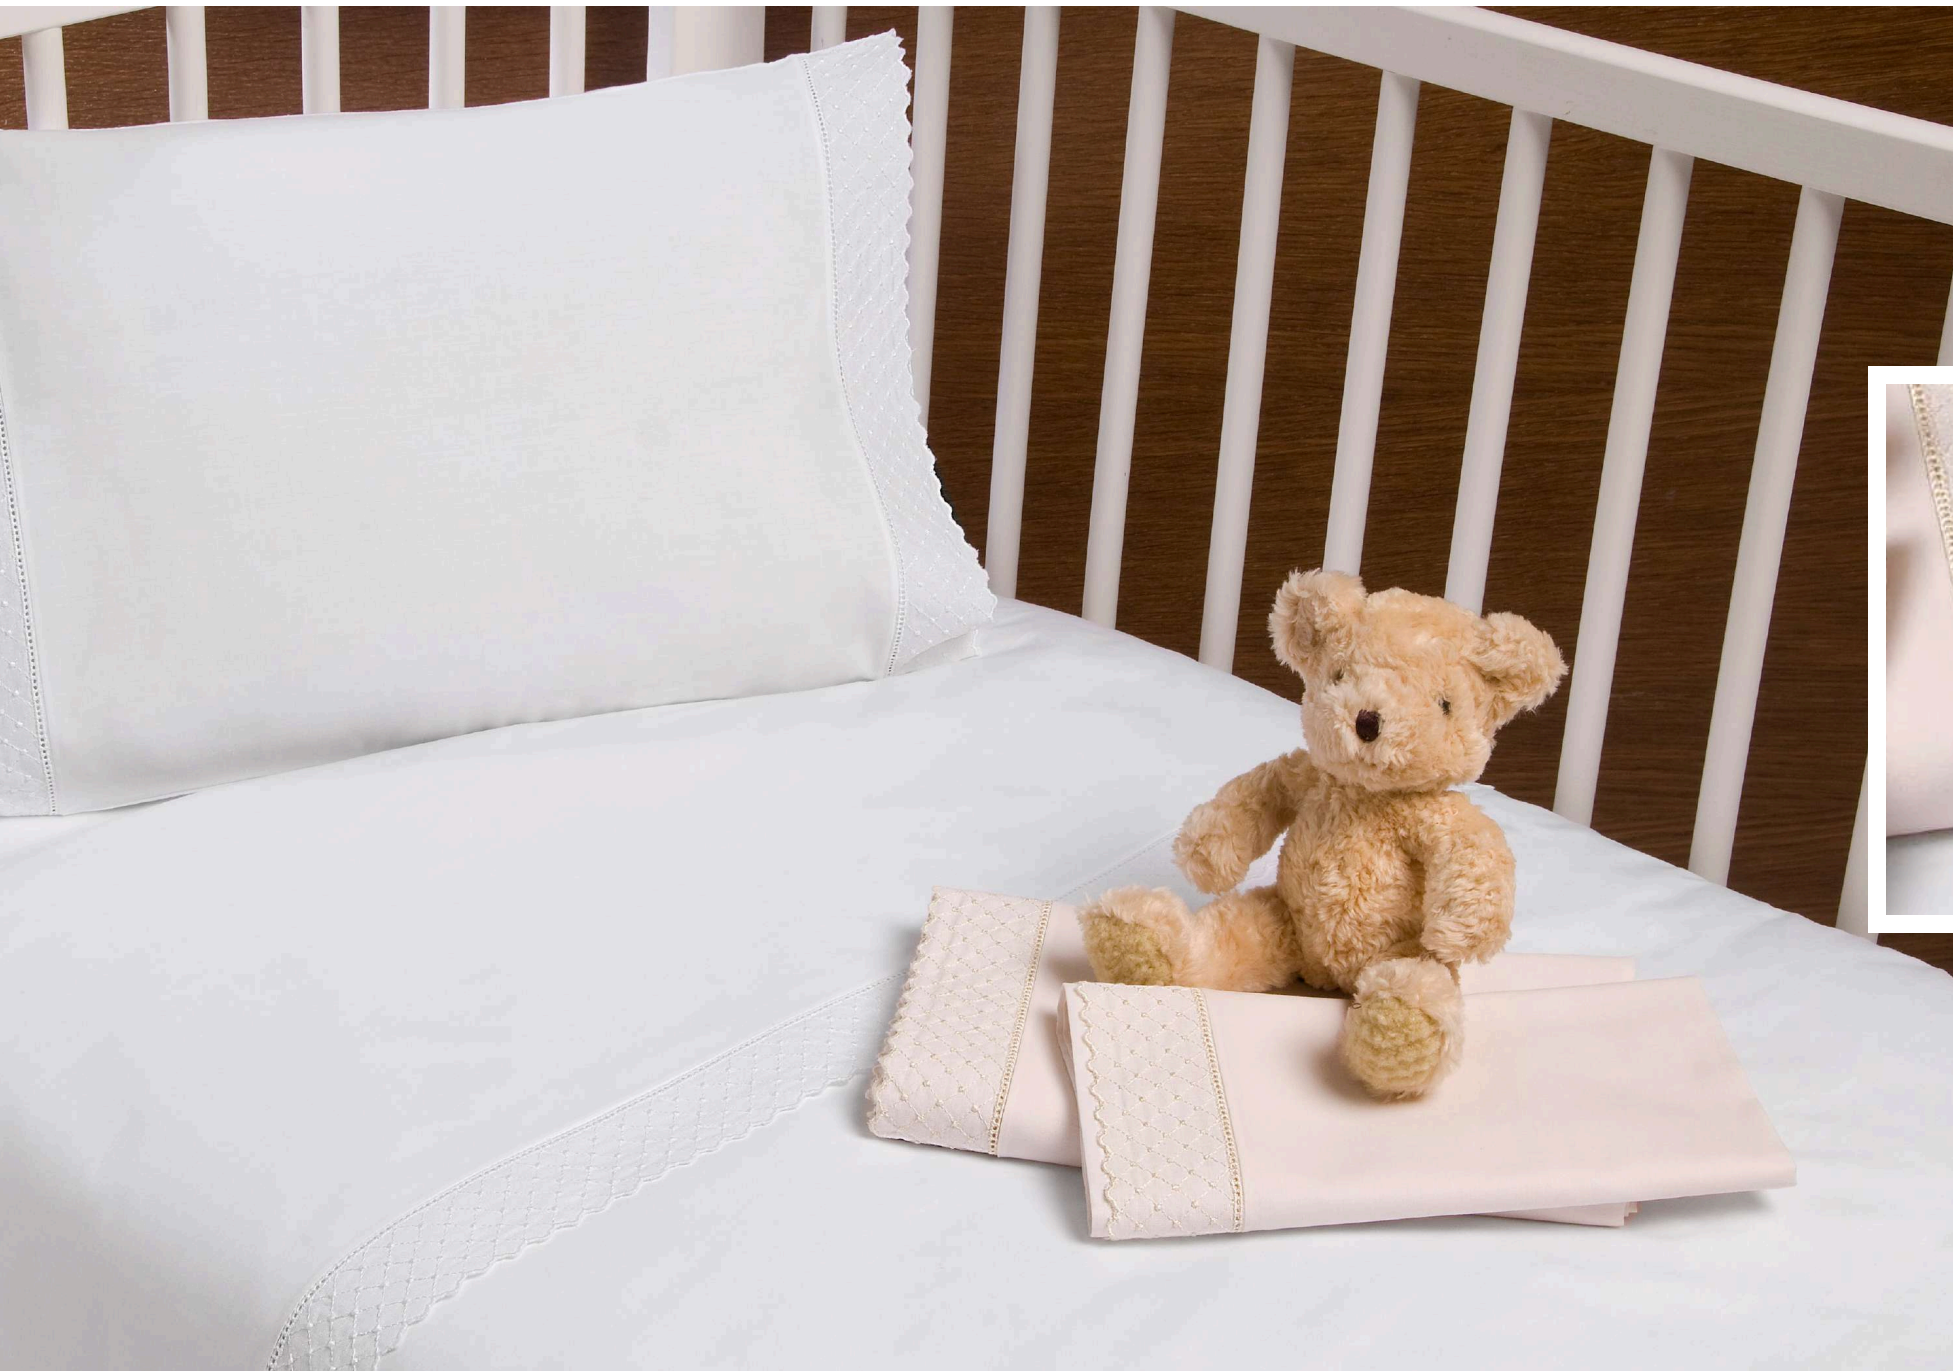

# RICHI

100%  
ALGODÓN

PERCAL  
(200, 300, 400, 500 HILOS)

PERCAL  
(200 HILOS ORGÁNICO)

DISPONIBLE TOALLA  
BEBÉ CON CAPUCHA

---

---

# MAR

COLORES BORDADO:  
Gris y blanco.

COLOR SÁBANA:  
Blanco y rosa.

DISPONIBLE TOALLA  
BEBÉ CON CAPUCHA

100%  
ALGODÓN

PERCAL  
(200, 300, 400, 500 HILOS)

PERCAL  
(200 HILOS ORGÁNICO)

---